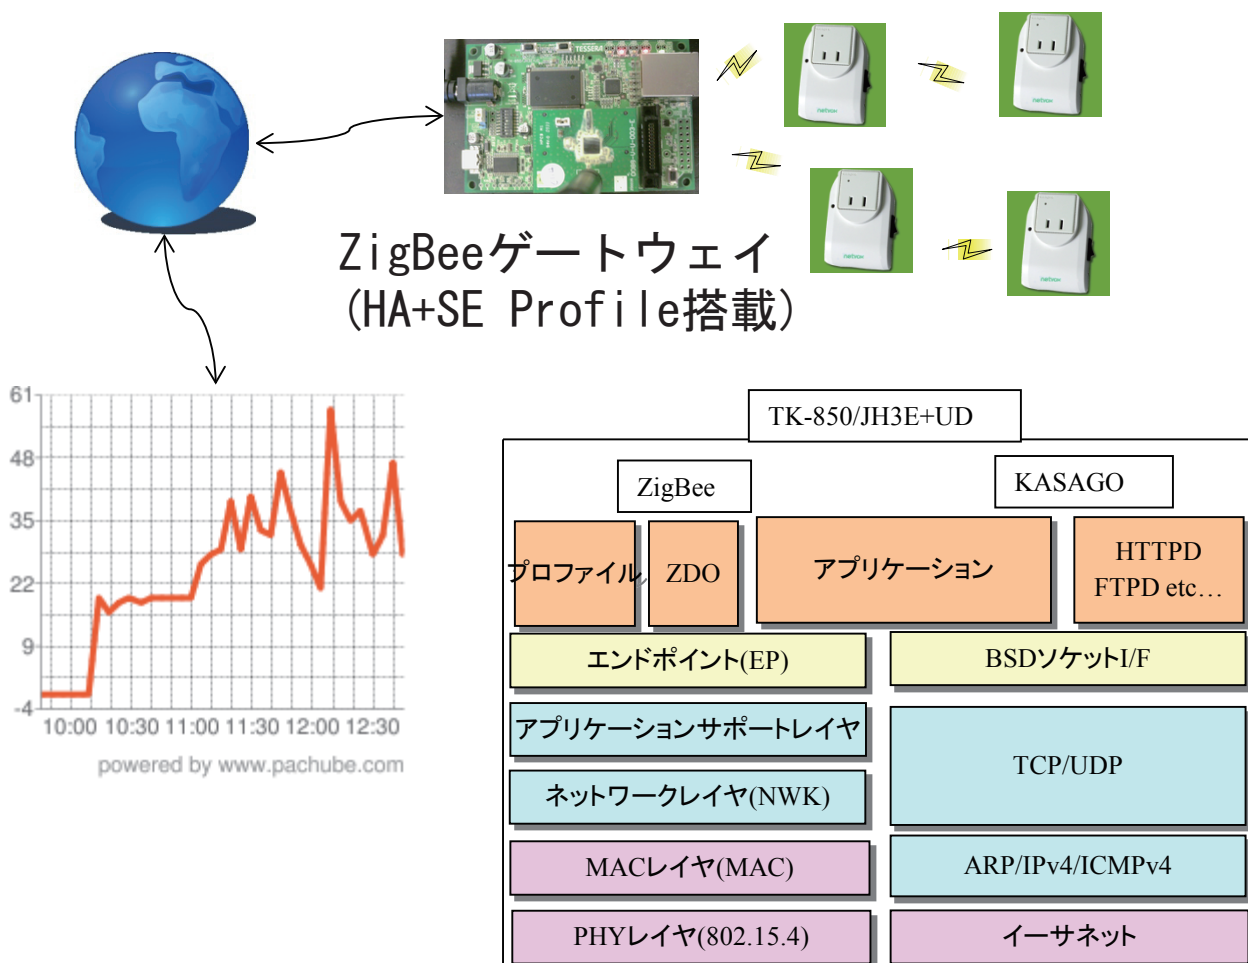

# クラウドとの連携が容易に ZigBeeゲートウェイ

図研エルミック社「KASAGO」IPv4スタックとZigBeePROを搭載  
ELX-ITRON( $\mu$ ITRON3準拠) 搭載で高度なアプリケーション開発が可能

## ●ZigBeeゲートウェイ概要

ZigBee搭載コンセントを使った電力監視デモを実施中

## ●特長

- ◆テセラテクノロジー社「TK-850/JH3E+UD」に対応
- ◆HTTPサーバ、FTP、IPv6など、各種オプションの追加も可能です
- ◆HAプロファイルとSEプロファイルに混載もご対応いたします
- ◆「ZigBeePRO SDK for V850」のオプションとして2012年に提供開始予定